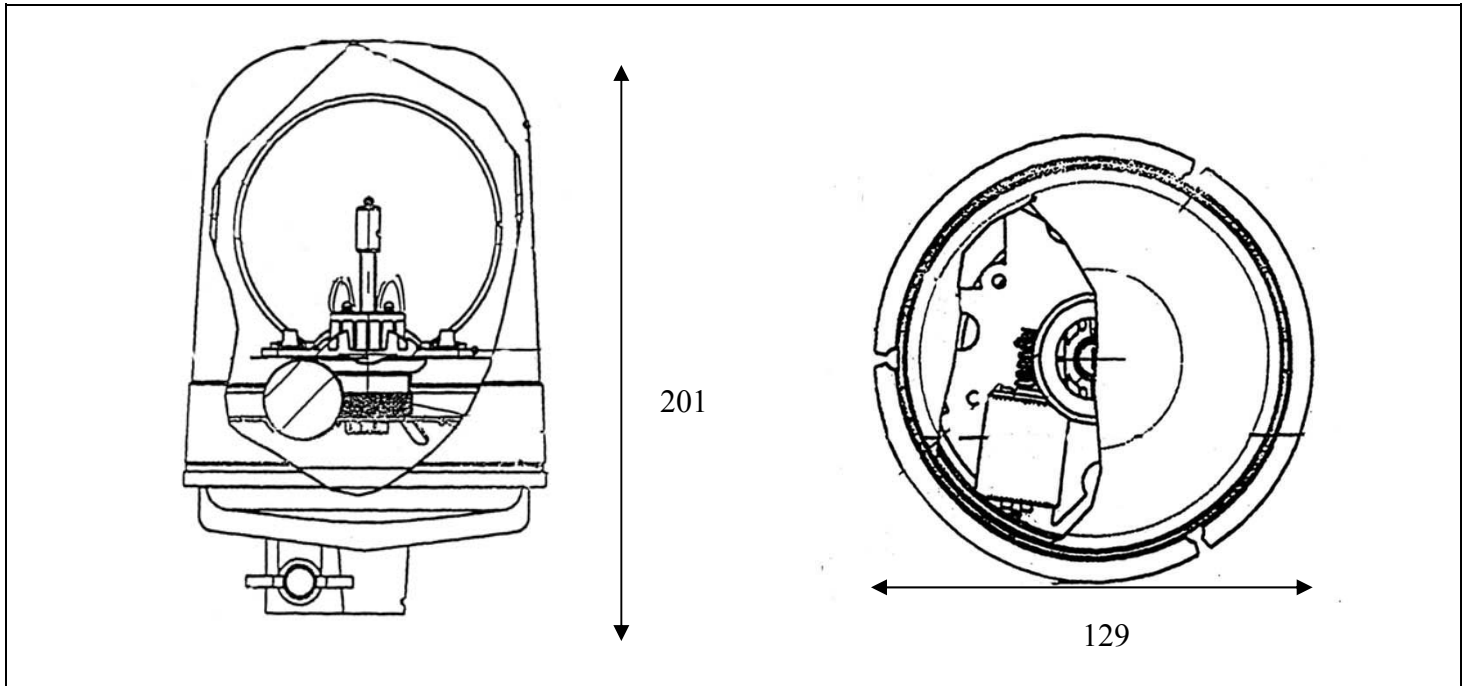

SIRIUS LINE

INFORMAZIONI TECNICHE

SIRIUS LINE

	-SU MACCHINE OPERATRICI -SU MEZZI AGRICOLI -PER VEICOLI DI SOCCORSO		-SUR MACHINE OPERATRICE -SUR MOYEN DE TRANSPORT -SUR MOYEN DE SAUVETAGE
	-DA INNESTARE SU SPINOTTO SECONDO LE NORME ISO 4148/4165		-FIXATION A TIGE SELON LES NORMES : ISO 4148/4165
	-LAMPADADINA H1 12V 55W		- AMPOULE H1 12V 55W
	-ARANCIO E BLU A1B1006088		-CABOUCHON ORANGE ET BLUE A1B1006088
	-CALOTTA IN PC INFRANGIBILE -BASE IN PP		-CABOUCHON EN PC INCASSABLE -BASE EN PP

								
21.76.001	SIRIUS LINE ARANCIO/ORANGE	1	6/12	24	240	15 x 15 x 26 45,5 x 30,5 x 27,5 48 x 31,5 x 111 80 x 120 x 220	0,0059 0,0382 0,168 2,11	0,69 4,7 21,13 228