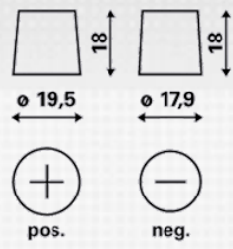

INFORMACIÓN TÉCNICA

Tensión [V]:	12	Sujeción:	B00
Capacidad de batería [Ah]:	45	Esquema:	0
Corriente de prueba en frío, NE [A]:	330	Tipo de borne:	1
Longitud [mm]:	238	Tamaño de la carcasa:	B24R
Ancho [mm]:	129	Peso llena y cargada (kg):	11,68
Altura [mm]:	227		

PLANOS

B00

0

1

ø 19,5

ø 17,9

pos.

neg.